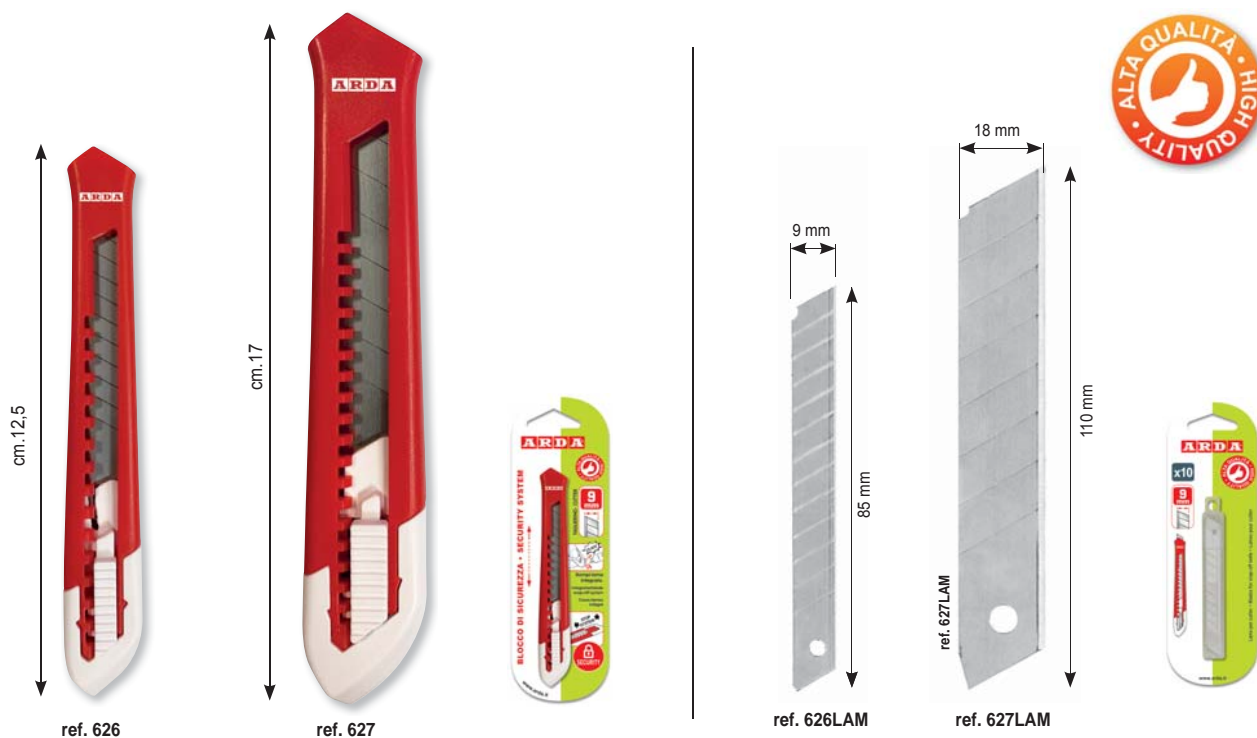

Cutters e lame per cutters

Cutters and blades for cutters - Cutters et Lames pour cutters

In ABS. Meccanismo interno in plastica di alta qualità. Scorrimento morbido e dispositivo automatico di bloccaggio su tutta la lunghezza. Spaccalama integrato. Totally in ABS - Inside mechanism made of high quality plastic. Soft sliding and automatic stop on all length. Blade divider included. Entièrement en ABS. Mécanisme interne en plastique de haute qualité. Glissement douce et blocage automatique de la lame. Casse-lames intégré.