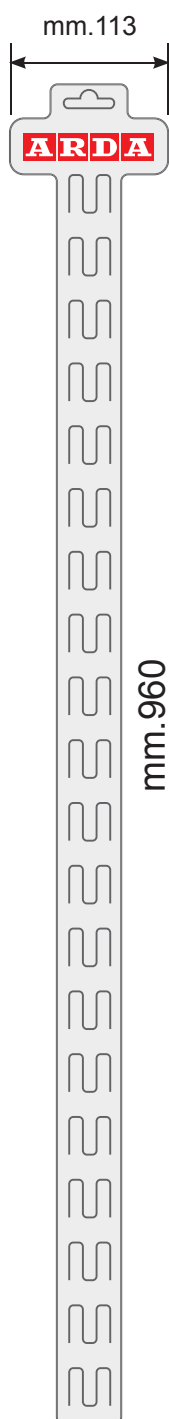

BLISTER STRIP

Le foto illustrano a titolo esemplificativo strisce allestite con 10 pz.
The photos illustrate, just for example, strips filled with 10 pcs.