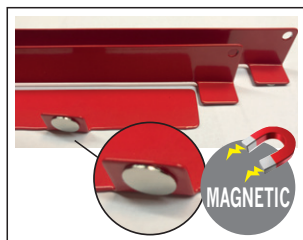

KIT SEPARATORI MAGNETICI PER
RIPIANO O BASE DEL CASSETTO