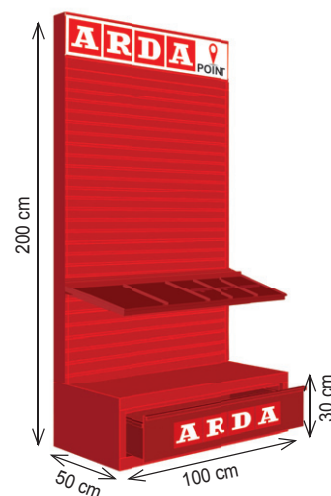

REF. FB1308STR
20x Bi-Soft cm.13
Ean 8003438 032782

REF. FA1207STR
20x Safe cm.13
Ean 8003438 032805

REF. C1342STR
20x Rip
Ean 8007024 504424

BLISTER STRIP

Le foto illustrano a titolo esemplificativo strisce allestite con 10 pz.
The photos illustrate, just for example, strips filled with 10 pcs.

DIM. cm. 100 x 50 x 200 h.

Esempio di assortimento : il contenuto può subire variazioni rispetto alla foto.

STRUTTURA SOLIDA IN METALLO VERNICIATO
MODULARE, POSSONO ESSERE AFFIANCATI PIÙ ESPOSITORI

BASE CON CASSETTO INTEGRATO PER STOCCAGGIO PRODOTTI
 RIPIANO CON PROFILO PORTA-PREZZO, POSIZIONABILE A DIVERSE ALTEZZE