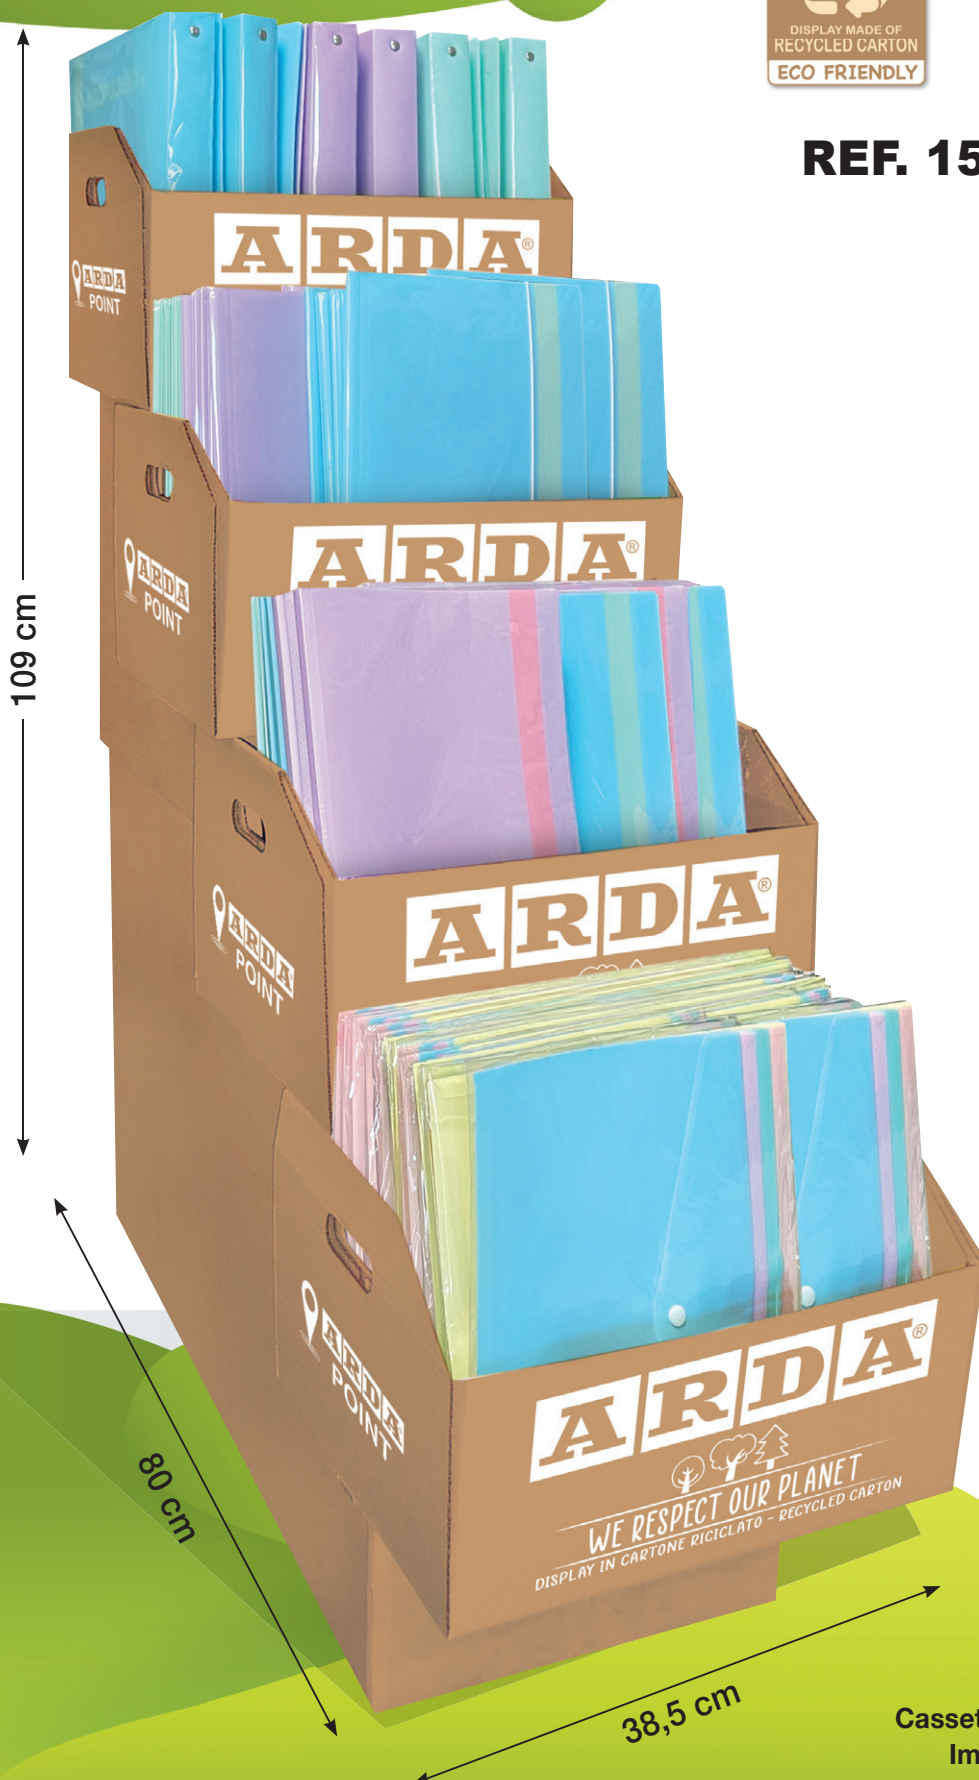

Colori assortiti - Assorted colors

Cassetti / Drawers : 38,5 x 29 x 23 h. cm
Imballo / Carton : 30 x 80 x 51 h. cm

Display SCALETTA

ARDA
ITALIAN QUALITY & STYLE

Display da terra 4 cassette
Floor displays 4 drawers
1/4 PALLET