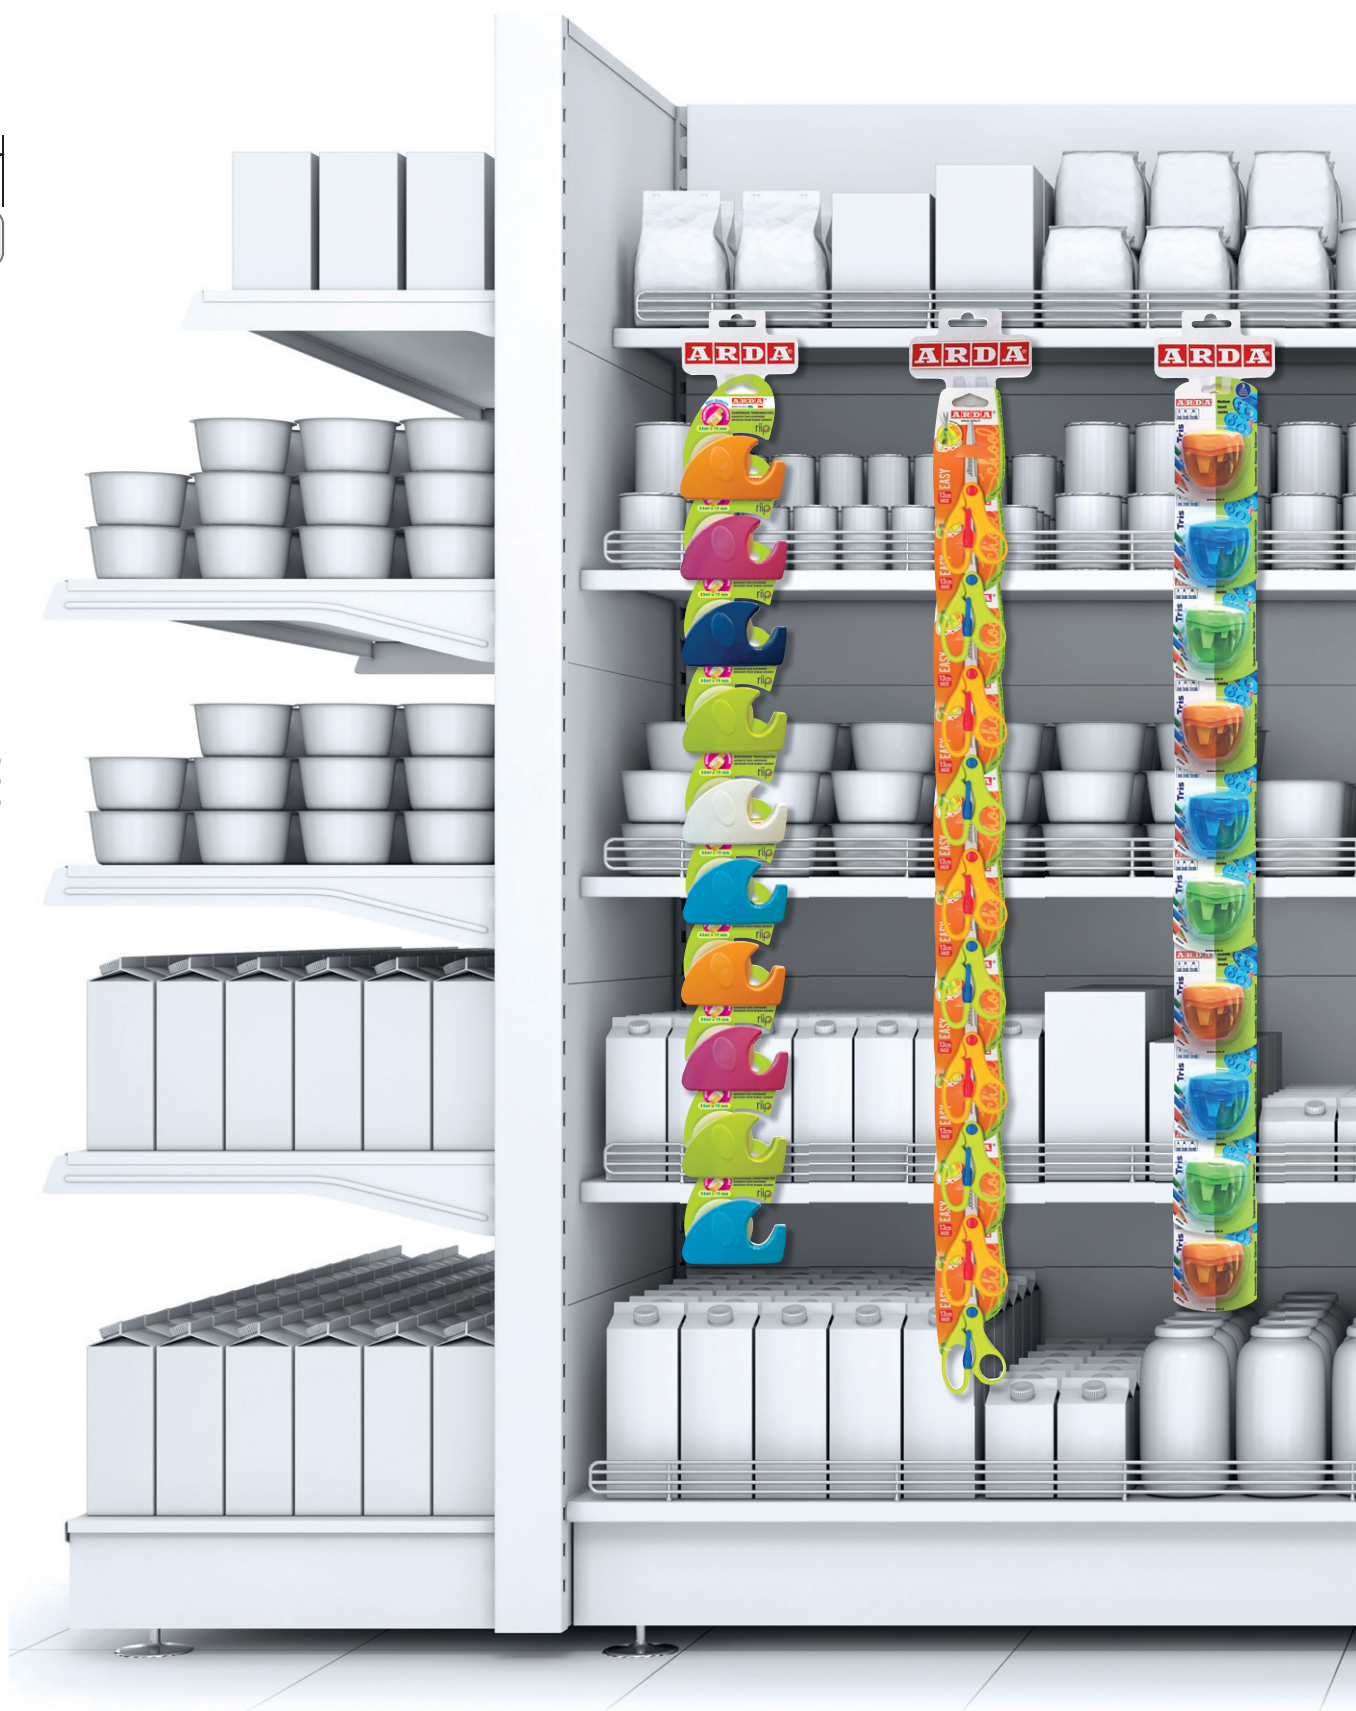

BLISTER STRIP

Le foto illustrano a titolo esemplificativo strisce allestite con 10 pz.
The photos illustrate, just for example, strips filled with 10 pcs.