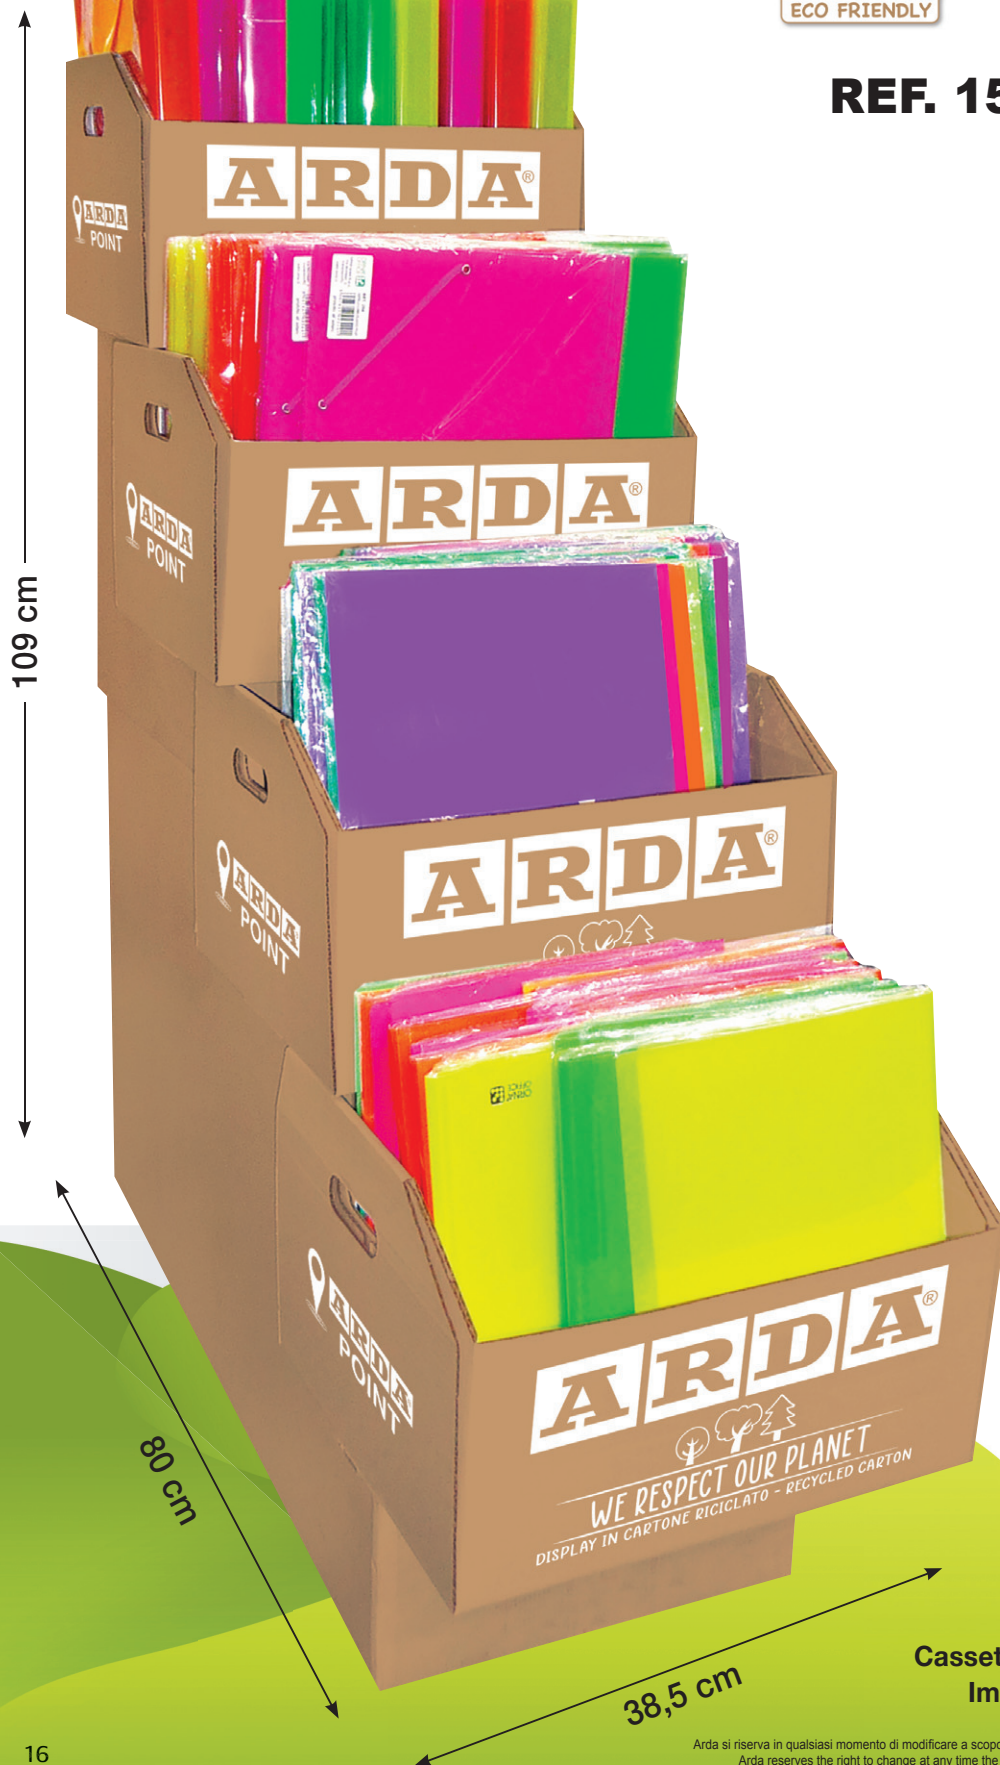

Display SCALETTA

ARDA
ITALIAN QUALITY & STYLE

Display da terra 4 cassetti
Floor displays 4 drawers
1/4 PALLET

PPL FLUO

REF. 1590041 - 100 pz/pcs

Ean 8003438 028860

1 **16x** ref. 0253FLU0000
Raccogliatore
Ring binder
Ø 30 mm
A4 - FLUO

2 **24x** ref. 0263FLU0000
Cartella
3 lembi
3 Flap folder
A4 - FLUO

3 **24x** ref. 0241FLU0000
Conf. 5 buste
c/bottone
Envelopes with
button - 5pcs
A4 - FLUO

4 **36x** ref. 0249FLU0000
Portalistini
30 buste
Display book
A4 - FLUO

Colori assortiti - Assorted colors

Cassetti / Drawers : 38,5 x 29 x 23 h. cm
Imballo / Carton : 30 x 80 x 51 h. cm