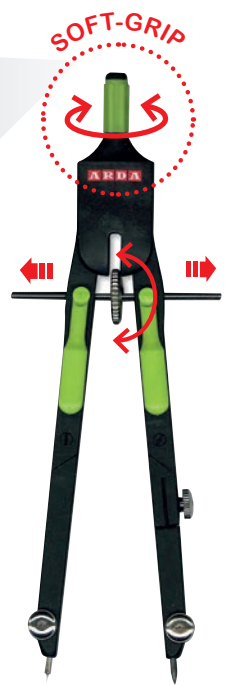

TISSU INNOVANT r-PET

très robuste mais à la fois léger et pratique à nettoyer. Coutures et fermetures super résistantes

TASCA PORTARIGA 50 / 60 cm.

**INSIDE POCKET FOR RULER
POCHE POUR REGLE**

Art.	EAN13 art.	INNER pcs	EAN13 inner	MASTER pcs
EL5237	8003438032478	2	8003438032485	24

Balaustrone

CON FRIZIONE E PROLUNGA

QUICK-SET COMPASS WITH PUSH BUTTON AND ARM

ASTUCCIO
APRI, PIEGA E DISEGNA!
.....
STAND-UP
FABRIC CASE
OPEN IT, FOLD IT, USE IT !

Astuccio stand-up : protegge il compasso e tutti gli accessori. lo apri, lo pieghi e hai tutto a portata di mano !