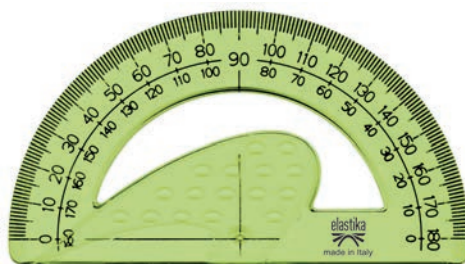

Doppi e Tripli decimetri

Finger grip ruler 20-30cm
Double e triple décimètre

2 millimetrature. Impugnatura corta
2 graduations. Short grip
2 graduations. Poignée courte

Ref. EL20P

Ref. EL30P

Art.	EAN13 art.	Descrizione / Description	INNER pcs	EAN13 inner	MASTER pcs
EL20P	8003438011176	cm. 20	10	8003438012098	200
EL30P	8003438011213	cm.30	10	8003438012104	240

Goniometro 180°

Protractor 180°
Rapporteur 180°

Smusso e bordo interno
Bevelled edge and finger lift
Facette et bord intérieur

Ref. EL18012

Art.	EAN13 art.	Descrizione / Description	INNER pcs	EAN13 inner	MASTER pcs
EL18012	8003438011404	180° cm. 12	10	8003438012111	200