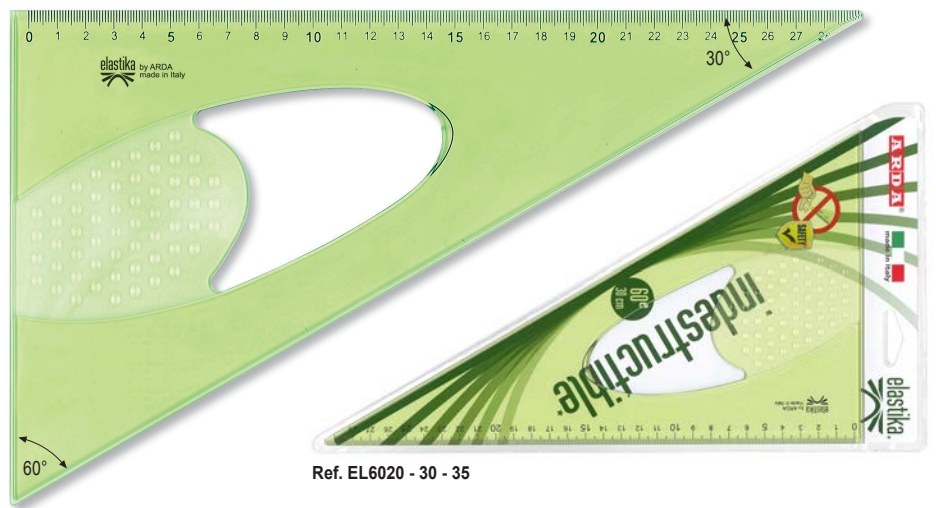

Queste le vere differenze che rendono Elastika® unica e inimitabile.

Made in Italy

Squadre 45° e 60°

Set square 45° and 60°
Equerre 45° et 60°

Smusso, tirachina e bordo interno
Bevelled edge, ink-edge and finger lift
Facette, bord anti-tache et bord intérieur

Ref. EL4520 - 30 - 35

Art.	EAN13 art.	Descrizione / Description	INNER pcs	EAN13 inner	MASTER pcs
EL4520	8003438012562	45° cm. 20	10	8003438012579	300
EL4530	8003438011091	45° cm. 30	10	8003438012036	220
EL4535	8003438011114	45° cm. 35	10	8003438012050	140

**PUNTE
ARROTONDATE
DI SICUREZZA**

**ROUND EDGES
FOR SECURITY**

**BOUTS RONDS POUR
PLUS DE SECURITÉ**

Ref. EL6020 - 30 - 35

Art.	EAN13 art.	Descrizione / Description	INNER pcs	EAN13 inner	MASTER pcs
EL6020	8003438012593	60° cm. 20	10	8003438012609	320
EL6030	8003438011107	60° cm. 30	10	8003438012043	200
EL6035	8003438011121	60° cm. 35	10	8003438012067	100

Righe

Rulers
Règles

Smusso e tirachina
Bevelled edge and ink-edge
Facette et bord anti-tache

Ref. EL30-50-60

Art.	EAN13 art.	Descrizione / Description	INNER pcs	EAN13 inner	MASTER pcs
EL30	8003438011138	cm. 30	10	8003438012074	300
EL50	8003438011152	cm. 50	10	8003438012081	200
EL60	8003438013453	cm. 60	10	8003438013460	150