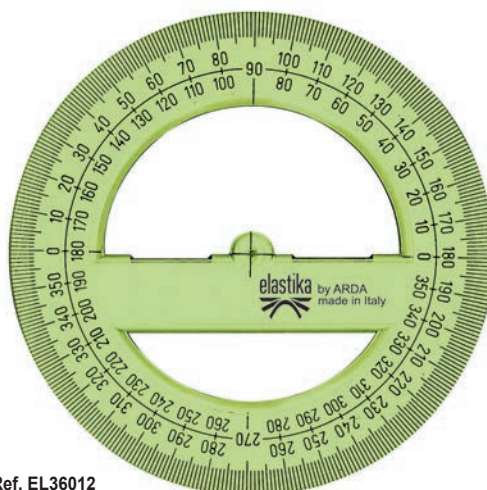

Ref. EL36012