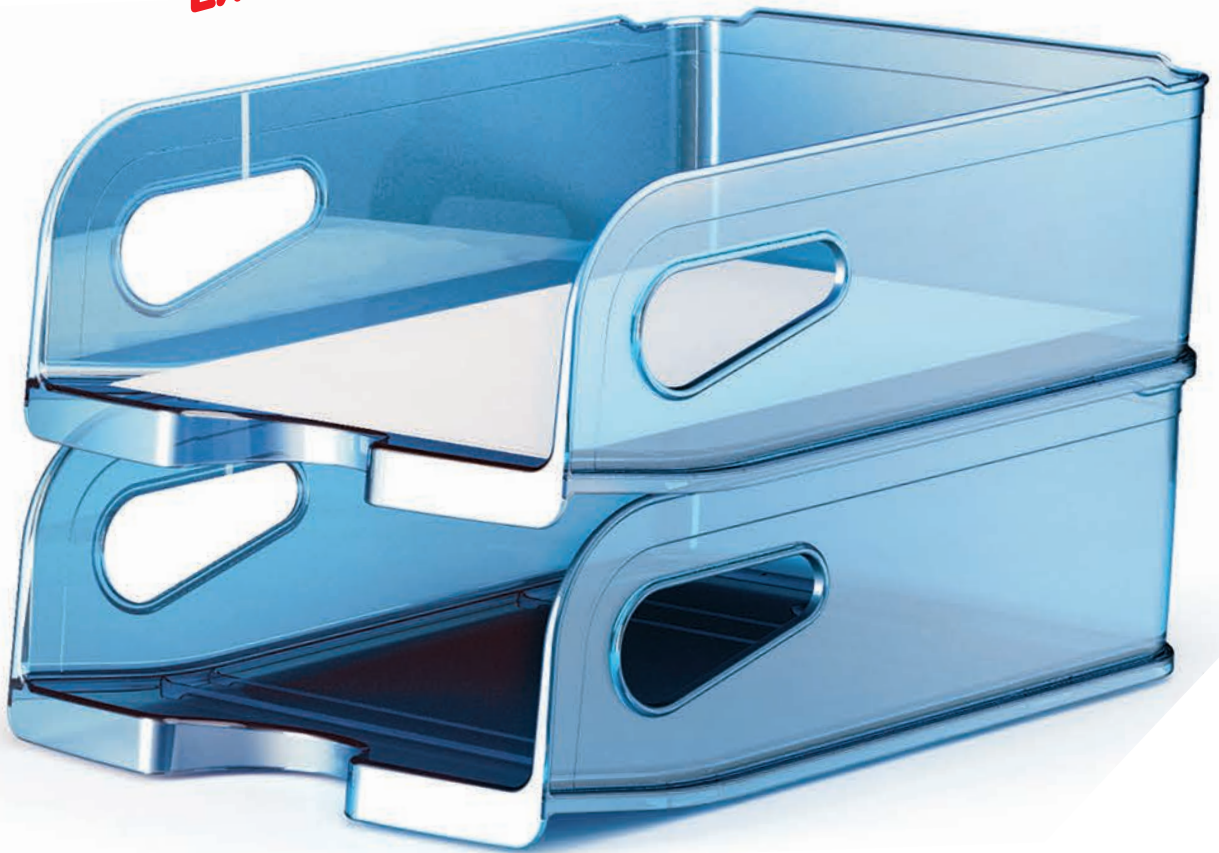

mod. **MAXI****EXTRA STRONG**

Office items - Articles de bureau

A4 ✓

25,5
X
32
cm ✓

ref. 18MAX...

Portacorrispondenza mod. MAXI
Letter tray - Corbeille à courrier

Molto robusto e resistente. Doppia altezza per alloggiare corrispondenza, cartelle o piccoli pacchi. Impugnature laterali. Per fogli formato A4 fino a cm 25,5 x 32. Sovrapponibile dritto o a scalare. Ampia apertura frontale che facilita l'accesso ai documenti anche quando sono impilati.

Very robust and durable. Double height to accommodate correspondence, folders or small packages. Side grips. For A4 sheets up to 25,5 x 32 cm. Stackable in vertical or degrading. Wide front opening that facilitates access to documents even when stacked.

Très robuste et durable. Double hauteur pour la correspondance, les dossiers ou les petits colis. Poignées latérales. Pour les feuilles A4 jusqu'à 25,5 x 32 cm, empilables en vertical ou à échelle. Large ouverture frontale facilitant l'accès aux documents même empilés.