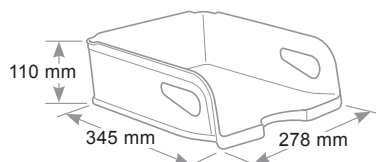

mod. **MAXI****EXTRA STRONG**

Office items - Articles de bureau

A4 ✓

25,5
X
32
cm ✓

ref. 18MAX...

Portacorrispondenza mod. MAXI
Letter tray - Corbeille à courrier

Molto robusto e resistente. Doppia altezza per alloggiare corrispondenza, cartelle o piccoli pacchi. Impugnature laterali. Per fogli formato A4 fino a cm 25,5 x 32. Sovrapponibile dritto o a scalare. Ampia apertura frontale che facilita l'accesso ai documenti anche quando sono impilati.

Very robust and durable. Double height to accommodate correspondence, folders or small packages. Side grips. For A4 sheets up to 25,5 x 32 cm. Stackable in vertical or degrading. Wide front opening that facilitates access to documents even when stacked.

Très robuste et durable. Double hauteur pour la correspondance, les dossiers ou les petits colis. Poignées latérales. Pour les feuilles A4 jusqu'à 25,5 x 32 cm, empilables en vertical ou à échelle. Large ouverture frontale facilitant l'accès aux documents même empilés.

**MAXI**
cm.11

CR

BL

N

ref.	colore/color/couleur	8003438...	pz/pcs
TR18MAXCR	cristallo / cristal / cristal	...023476	6
TR18MAXBL	azzurro / light blue / bleu clair	...023483	6
18MAXN	nero / black / noir	...023490	6