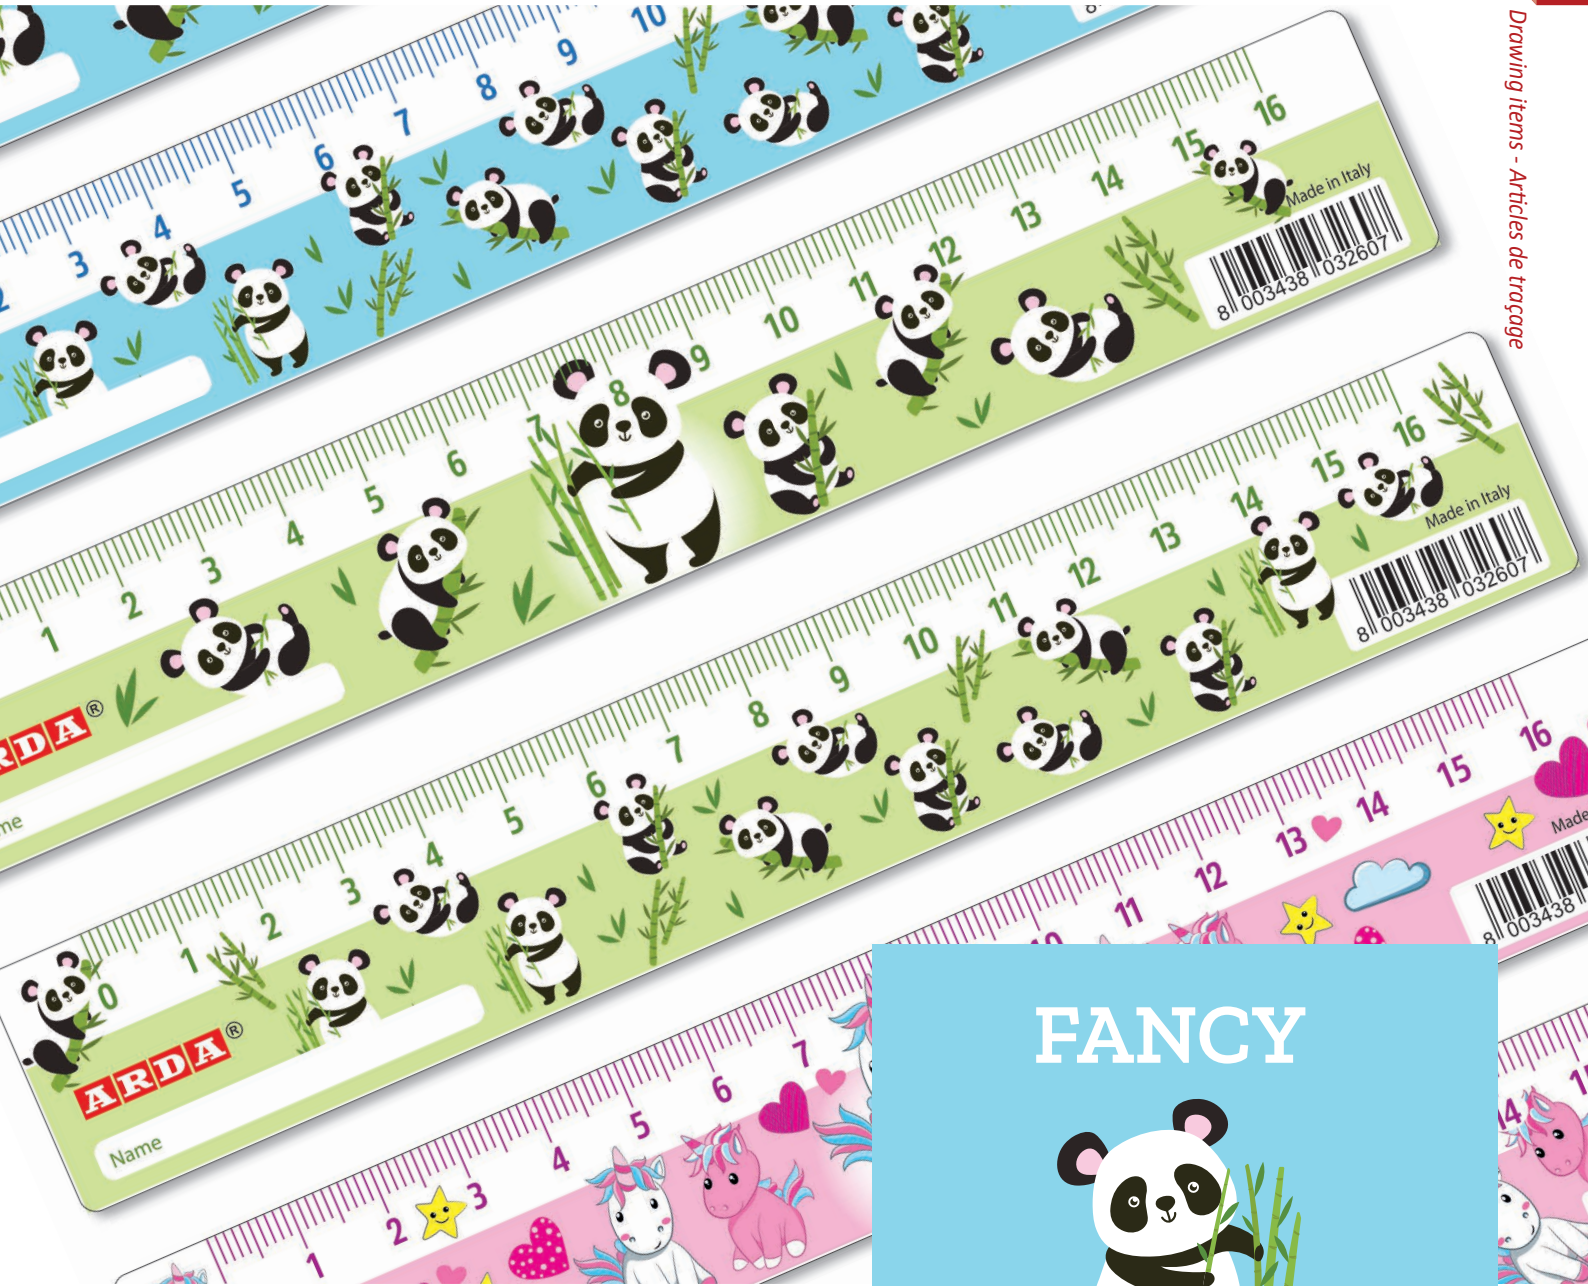

GUARDA CHE RIGHE!

Drawing items - Articoli de traggage

Barattolo 24 righelli FANCY

Pot containing 24 rulers
Pot de 24 règles

16 cm

>> GO pg. 95

24 pcs Ref. R17DBAR
Ean singolo/per item/à l'unité

Art.	EAN13 art.	INNER	EAN13 inner	MASTER
R17DBAR	8003438032614	1	8003438032614	10

Dimensione righello - Ruler - Règle : 183 x 30 mm

Serie FANCY

Espositore 45 pz.righelli cm.16 FANTASY

Display 45 pcs. Ruler cm.16
Presentoir 45 pcs. Règle cm.16

Drawing items - Articles de traçage

45 pcs Ref. 28917DESP
Ean singolo/per item/à l'unité